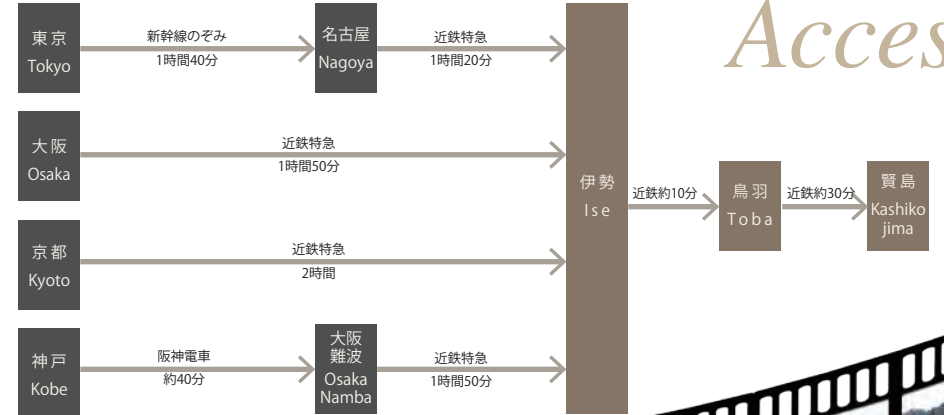

■ 電車をご利用の場合 When using a train