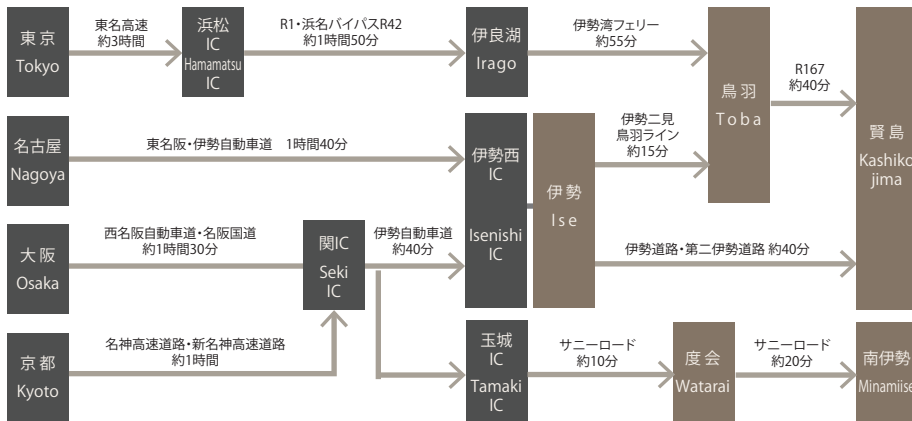

主要地点間の距離・移動時間 ※高速も利用		内宮		外宮		夫婦岩周辺(二見)		鳥羽市街地		相差		賢島(志摩市阿児)		大王崎(志摩市大王)		御座(志摩市志摩)		五ヶ所浦		鵜倉園地 (ハートの入江)		田丸城跡	
市町	行き先(場所)	距離	時間	距離	時間	距離	時間	距離	時間	距離	時間	距離	時間	距離	時間	距離	時間	距離	時間	距離	時間	距離	時間
伊勢市	内宮	—	—	—	—	—	—	—	—	—	—	—	—	—	—	—	—	—	—	—	—	—	—
	外宮	4 km	10分	—	—	—	—	—	—	—	—	—	—	—	—	—	—	—	—	—	—	—	—
	夫婦岩周辺(二見)	10 km	20分	10 km	20分	—	—	—	—	—	—	—	—	—	—	—	—	—	—	—	—	—	—
鳥羽市	鳥羽市街地	15 km	25分	16 km	30分	8 km	15分	—	—	—	—	—	—	—	—	—	—	—	—	—	—	—	—
	相差	30 km	45分	30 km	50分	23 km	35分	17 km	25分	—	—	—	—	—	—	—	—	—	—	—	—	—	—
志摩市	賢島(志摩市阿児)	26 km	40分	28 km	45分	30 km	45分	25 km	40分	18 km	30分	—	—	—	—	—	—	—	—	—	—	—	—
	大王崎(志摩市大王)	33 km	50分	36 km	55分	37 km	55分	32 km	50分	24 km	35分	11 km	20分	—	—	—	—	—	—	—	—	—	—
	御座(志摩市志摩)	45 km	65分	48 km	70分	49 km	70分	45 km	65分	36 km	50分	24 km	35分	16 km	20分	—	—	—	—	—	—	—	—
南伊勢町	五ヶ所浦	27 km	40分	23 km	35分	32 km	45分	27 km	40分	27 km	40分	18 km	30分	26 km	40分	38 km	55分	—	—	—	—	—	—
	鵜倉園地(ハートの入江)	43 km	90分	42 km	85分	55 km	95分	60 km	100分	58 km	100分	50 km	90分	57 km	100分	70 km	120分	32 km	60分	—	—	—	—
玉城町	田丸城跡	16 km	20分	9 km	20分	23 km	30分	28 km	35分	41 km	55分	39 km	55分	47 km	65分	57 km	80分	23 km	35分	40 km	80分	—	—
度会町	宮りパー度会パーク	13 km	25分	12 km	20分	25 km	30分	30 km	35分	43 km	55分	34 km	50分	41 km	60分	54 km	75分	16 km	25分	32 km	65分	10 km	15分

■ バス・自動車をご利用の場合 When using buses and cars