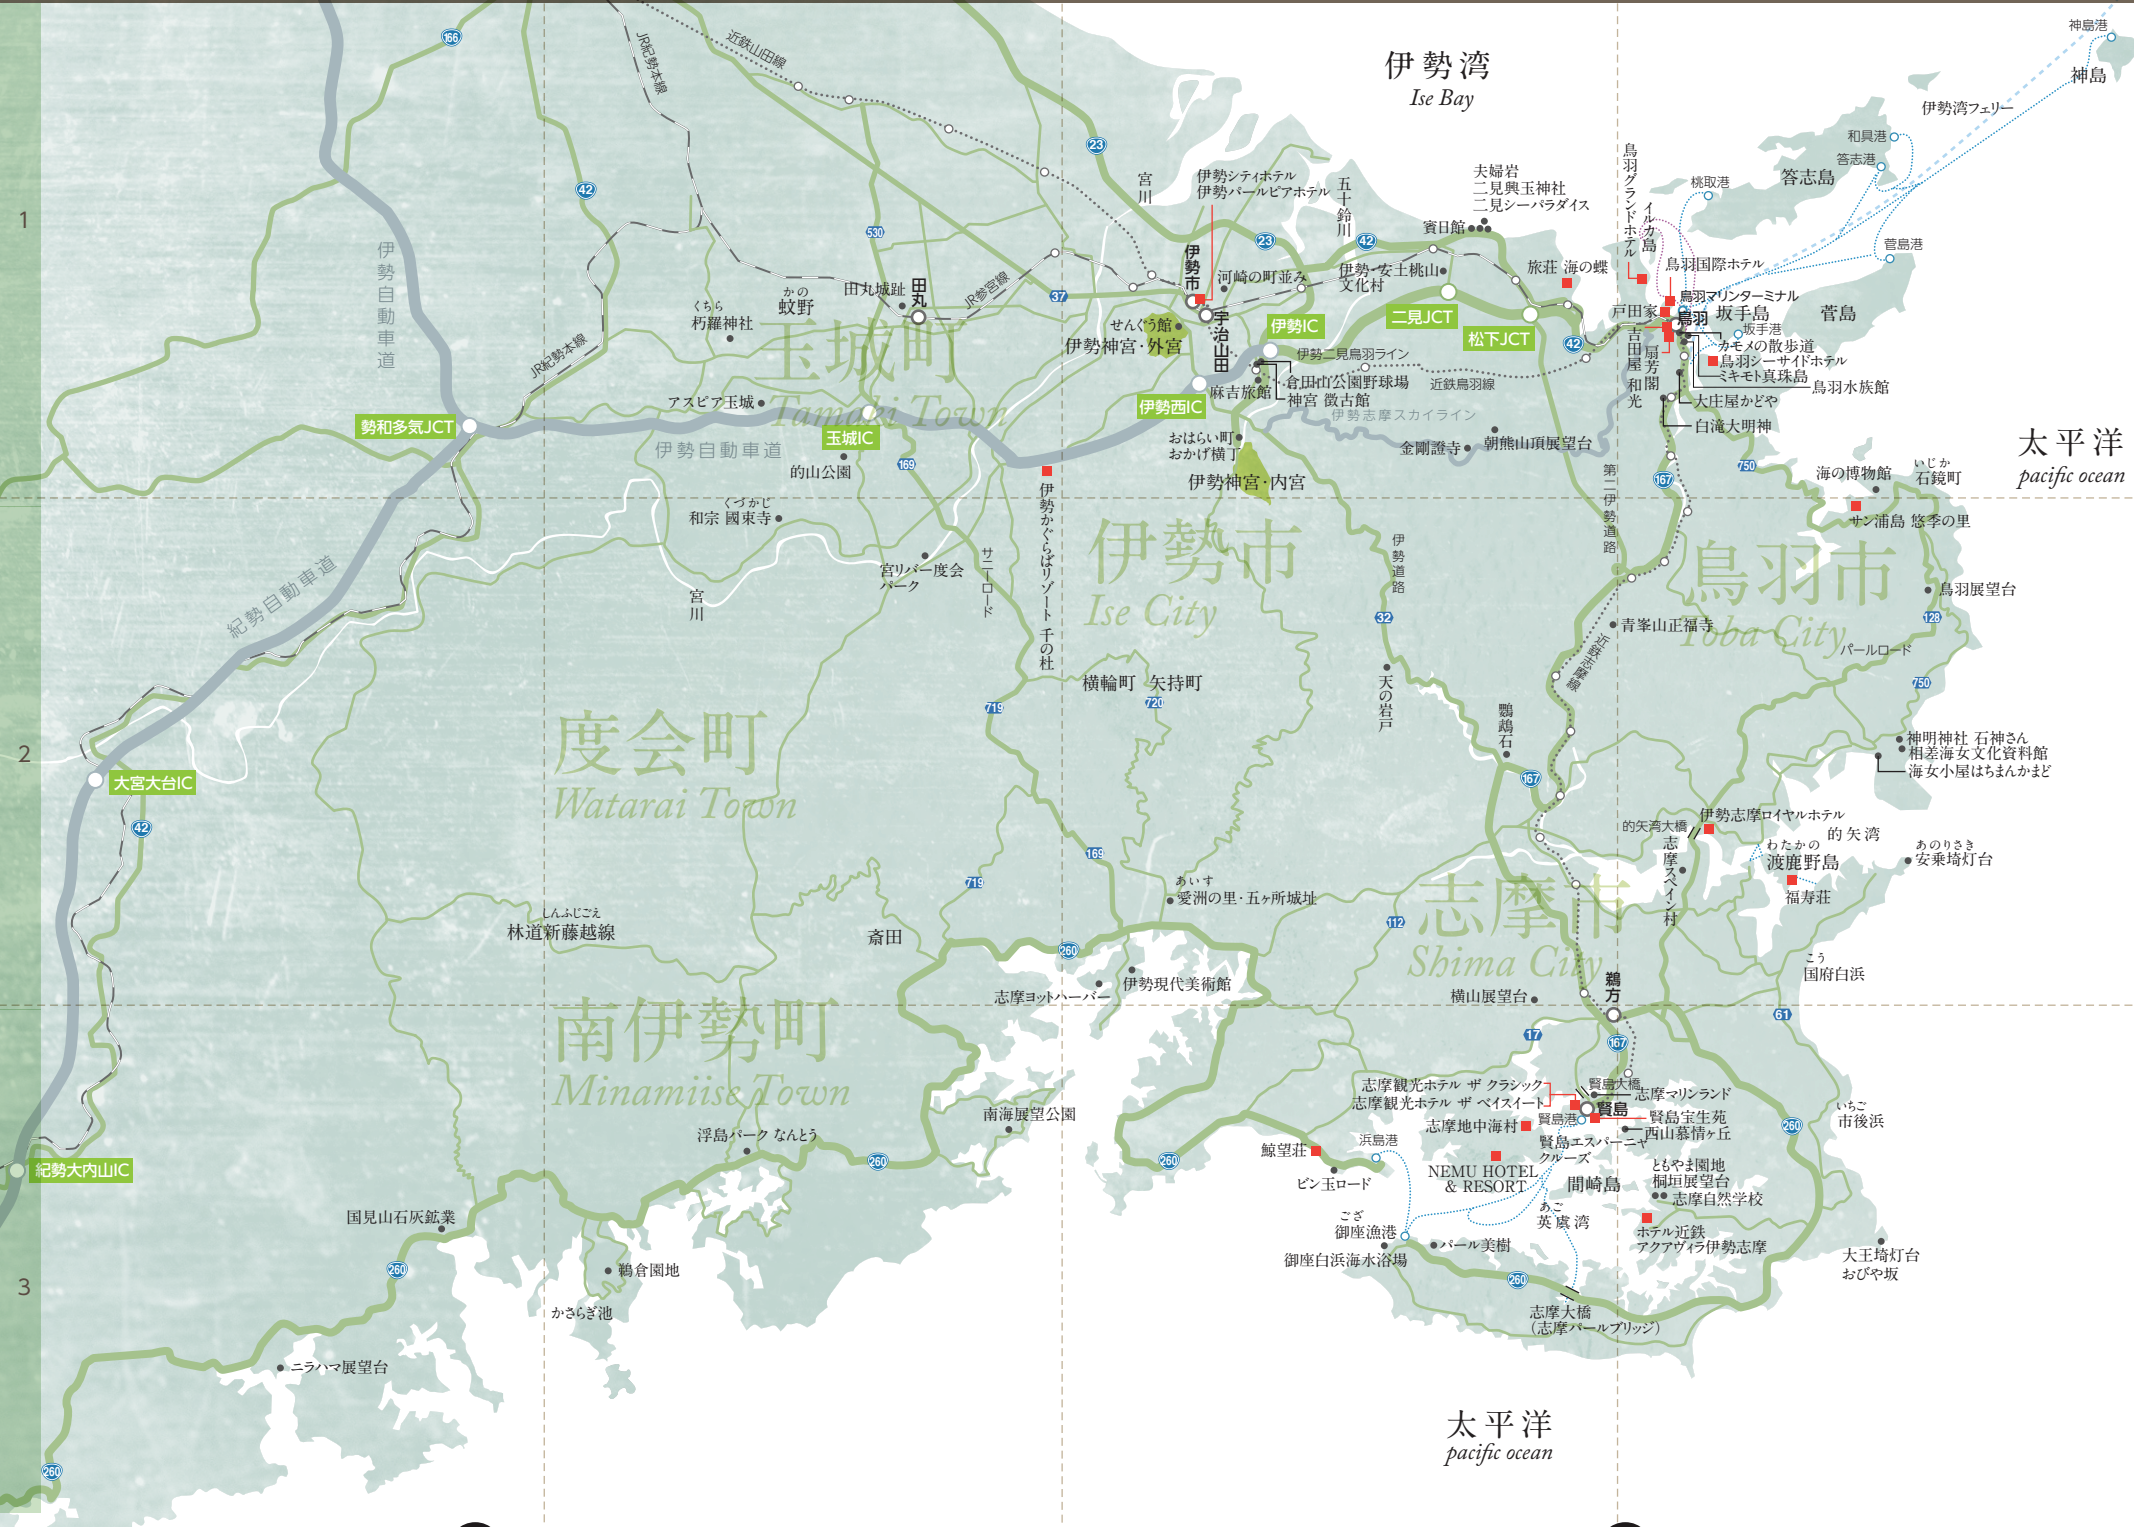

# 桧扇貝

Hiougi Kai

伊勢湾  
Ise Bay

太平洋  
pacific ocean

太平洋  
pacific ocean

主要地点間の距離・移動時間 ※高速も利用		内宮		外宮		夫婦岩周辺(二見)		鳥羽市街地		相差		賢島(志摩市阿児)		大王崎(志摩市大王)		御座(志摩市志摩)		五ヶ所浦		鵜倉園地 (ハートの入江)		田丸城跡	
市町	行き先(場所)	距離	時間	距離	時間	距離	時間	距離	時間	距離	時間	距離	時間	距離	時間	距離	時間	距離	時間	距離	時間	距離	時間
伊勢市	内宮	—	—	—	—	—	—	—	—	—	—	—	—	—	—	—	—	—	—	—	—	—	—
	外宮	4 km	10分	—	—	—	—	—	—	—	—	—	—	—	—	—	—	—	—	—	—	—	—
	夫婦岩周辺(二見)	10 km	20分	10 km	20分	—	—	—	—	—	—	—	—	—	—	—	—	—	—	—	—	—	—
鳥羽市	鳥羽市街地	15 km	25分	16 km	30分	8 km	15分	—	—	—	—	—	—	—	—	—	—	—	—	—	—	—	—
	相差	30 km	45分	30 km	50分	23 km	35分	17 km	25分	—	—	—	—	—	—	—	—	—	—	—	—	—	—
志摩市	賢島(志摩市阿児)	26 km	40分	28 km	45分	30 km	45分	25 km	40分	18 km	30分	—	—	—	—	—	—	—	—	—	—	—	—
	大王崎(志摩市大王)	33 km	50分	36 km	55分	37 km	55分	32 km	50分	24 km	35分	11 km	20分	—	—	—	—	—	—	—	—	—	—
	御座(志摩市志摩)	45 km	65分	48 km	70分	49 km	70分	45 km	65分	36 km	50分	24 km	35分	16 km	20分	—	—	—	—	—	—	—	—
南伊勢町	五ヶ所浦	27 km	40分	23 km	35分	32 km	45分	27 km	40分	27 km	40分	18 km	30分	26 km	40分	38 km	55分	—	—	—	—	—	—
	鵜倉園地(ハートの入江)	43 km	90分	42 km	85分	55 km	95分	60 km	100分	58 km	100分	50 km	90分	57 km	100分	70 km	120分	32 km	60分	—	—	—	—
玉城町	田丸城跡	16 km	20分	9 km	20分	23 km	30分	28 km	35分	41 km	55分	39 km	55分	47 km	65分	57 km	80分	23 km	35分	40 km	80分	—	—
度会町	宮りパー度会パーク	13 km	25分	12 km	20分	25 km	30分	30 km	35分	43 km	55分	34 km	50分	41 km	60分	54 km	75分	16 km	25分	32 km	65分	10 km	15分