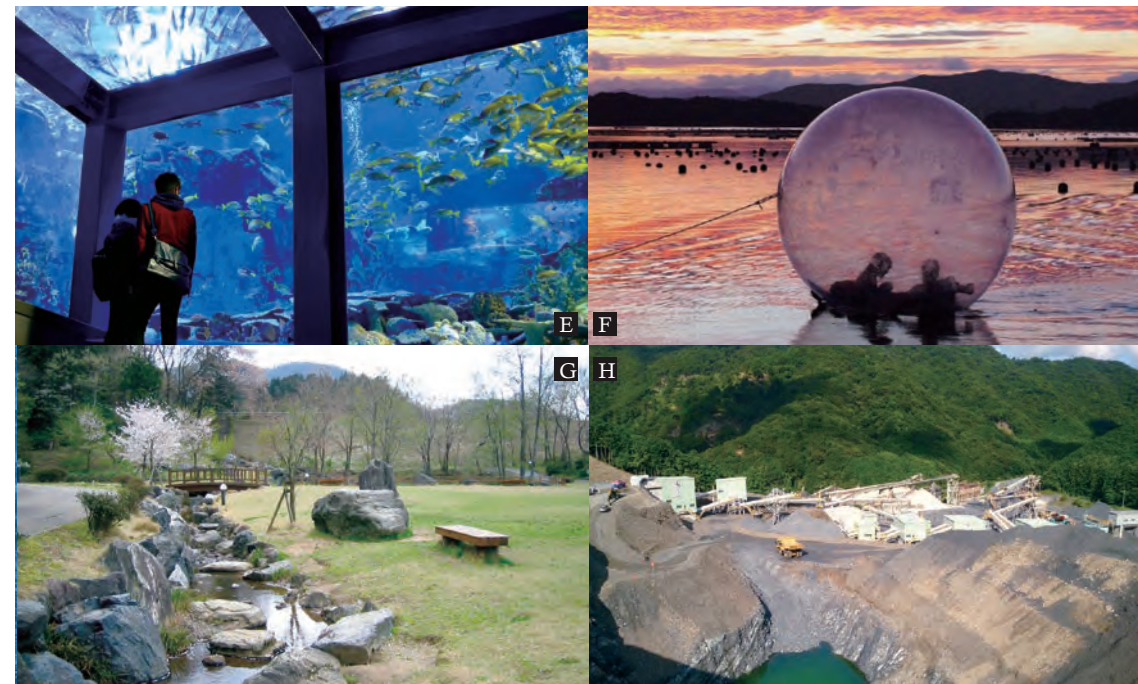

バリエーション豊かな施設

3市3町に広がる伊勢志摩には、スペイン風のテーマパークを中心とした複合リゾートや、建築史家の復元案を模して建てられた安土城、御木本幸吉が世界で初めて真珠養殖に成功した『ミキモト真珠島』など、多種多様な施設が存在しています。

Versatile Facilities

Ise Shima, which stretches over three cities and three towns, has various kinds and multiple-purpose facilities, including complex resort focused on the Spanish theme, style park, Azuchi Cathle built according to the restoration plan of architectural historian and "Mikimoto Pearl Island" where Kokichi Mikimoto succeeded in pearl culture for the first time in the world.

MAP D-2

MAP C-3

MAP C-1

MAP D-1

E 水族館/写真:鳥羽水族館/鳥羽市
Aquarium / Photo:Toba Aquarium / Toba City

MAP D-1

F 志摩自然学校/志摩市
Shima Nature School / Shima City

MAP D-3

MAP B-1

MAP A-3