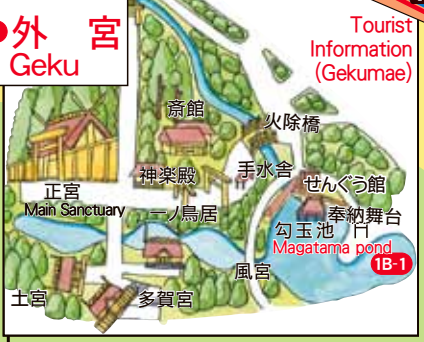

凡例 LEGEND

Station	駅
Kintetsu Line	近鉄
JR Line	JR
Bus Line	バス路線
Can Bus Line	"CAN"バス路線
Shopping Street	商店街
Post Office	郵便局
Church	教会
Hospital	病院
Toilet	便所
Convenience Store	コンビニエンスストア
Shrine	神社
Temple	寺院
Parking Lot	駐車場
International Telephone	国際公衆電話
Telephone	一般公衆電話
Bank	銀行
Hotel/Inn	ホテル
Taxi	タクシー
Car/Bike Rental	レンタカー
Rental cycle	レンタルサイクル
School	学校
Police Station	警察・交番
Information	案内所
Baggage Storage	手荷物預り所

名所・旧跡 PLACES OF INTEREST

1	Jingu	10A	Jingu Agricultural Museum	神宮農業館 G 3	
1A	Naiku (皇大神宮) G 7	11	Miyuki Road 御幸道	F 3	
1B	Geku (豊受大神宮) D 4	12	Segidera Temple 世継寺	E 4	
1A-1	Ujibashi Bridge 宇治橋 G 7	13	Kawasaki Wholesale District 河崎河崎商人館	E 2	
1A-2	Magatama Pond 勾玉池 D 4	14	Ise Kawasaki Shoninkan 伊勢河崎商人館	E 2	
2	Isheshima Skyline (toll road) 伊勢志摩スカイライン	H 6	15	Miyagawa Embankment 宮川堤	A 3
3	Asamadakekongoshoji Temple 金剛證寺 H 6	16	Miya River 宮川	A 4	
4	Isuzu River 五十鈴川 G 6 / Isuzu Park 五十鈴公園	H 6	17	Ozaki Gakudo Memorial Hall 尾崎覚道記念館	A 4
5	Ohara Machi Street おはらい町 G 6 / Okage Yokocho おかげ横丁	G 6	18	Hinitsukan Museum 賽日館	二見
6	Furuichi 古市 G 4 / Ise Furuichi Sangu-Kaido Shiryokan 伊勢古市参宮街道資料館	F 5	19	Meotoiwa (Wedded-Rocks) 夫婦岩	二見
7	Sarutahiko Shrine 猿田彦神社	G 5	20	Futami Okitama Shrine 二見興玉神社	二見
8	Ito Shoha Art Museum 伊藤小坡美術館	G 5	21	Ise Sea Paradise 伊勢シーパラダイス	二見
9	Kuratayama Park 倉田山公園	G 3	22	Mt.Otonashi 音無山	二見
10A	Jingu Chokokan Museum 神宮徴古館	G 3	23	Taikoji Temple 太江寺	二見
10B	Jingu Art Museum 神宮美術館	G 3	24	Futamiura Swimming Beach 二見浦海水浴場	二見

Minor Paths are not shown

二見エリア Futami Area