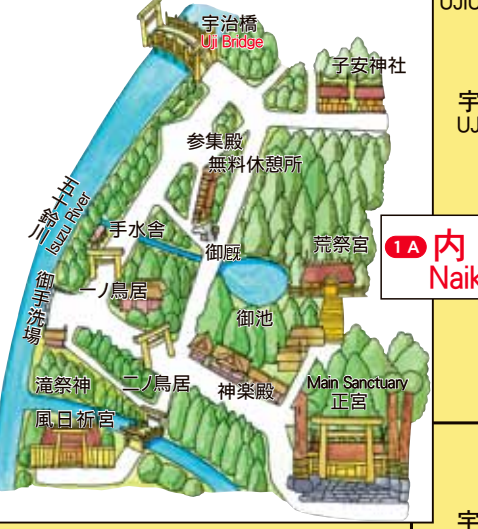

凡例 LEGEND

Station	駅
Kintetsu Line	近鉄
JR Line	JR
Bus Line	バス路線
Can Bus Line	"CAN"バス路線
Shopping Street	商店街
Post Office	郵便局
Church	教会
Hospital	病院
Toilet	便所
Convenience Store	コンビニエンスストア
Shrine	神社
Temple	寺院
Parking Lot	駐車場
International Telephone	国際公衆電話
Telephone	一般公衆電話
Bank	銀行
Hotel/Inn	ホテル
Taxi	タクシー
Car/Bike Rental	レンタカー
Rental cycle	レンタルサイクル
School	学校
Police Station	警察・交番
Information	案内所
Baggage Storage	手荷物預り所

名所・旧跡 PLACES OF INTEREST

1	Jingu	10A	Jingu Agricultural Museum	神宮農業館 G 3	
1A	Naiku (皇大神宮) G 7	11	Miyuki Road 御幸道	F 3	
1B	Geku (豊受大神宮) D 4	12	Segidera Temple 世継寺	E 4	
1A-1	Ujibashi Bridge 宇治橋 G 7	13	Kawasaki Wholesale District 河崎河崎商人館	E 2	
1A-2	Magatama Pond 勾玉池 D 4	14	Ise Kawasaki Shoninkan 伊勢河崎商人館	E 2	
2	Isheshima Skyline (toll road) 伊勢志摩スカイライン	H 6	15	Miyagawa Embankment 宮川堤	A 3
3	Asamadakekongoshoji Temple 金剛證寺 H 6	16	Miya River 宮川	A 4	
4	Isuzu River 五十鈴川 G 6 / Isuzu Park 五十鈴公園	H 6	17	Ozaki Gakudo Memorial Hall 尾崎覚道記念館	A 4
5	Ohara Machi Street おはらい町 G 6 / Okage Yokocho おかげ横丁	G 6	18	Hinitsukan Museum 賽日館	二見
6	Furuichi 古市 G 4 / Ise Furuichi Sangu-Kaido Shiryokan 伊勢古市参宮街道資料館	F 5	19	Meotoiwa (Wedded-Rocks) 夫婦岩	二見
7	Sarutahiko Shrine 猿田彦神社	G 5	20	Futami Okitama Shrine 二見興玉神社	二見
8	Ito Shoha Art Museum 伊藤小坡美術館	G 5	21	Ise Sea Paradise 伊勢シーパラダイス	二見
9	Kuratayama Park 倉田山公園	G 3	22	Mt.Otonashi 音無山	二見
10A	Jingu Chokokan Museum 神宮徴古館	G 3	23	Taikoji Temple 太江寺	二見
10B	Jingu Art Museum 神宮美術館	G 3	24	Futamiura Swimming Beach 二見浦海水浴場	二見

Minor Paths are not shown

二見エリア Futami Area